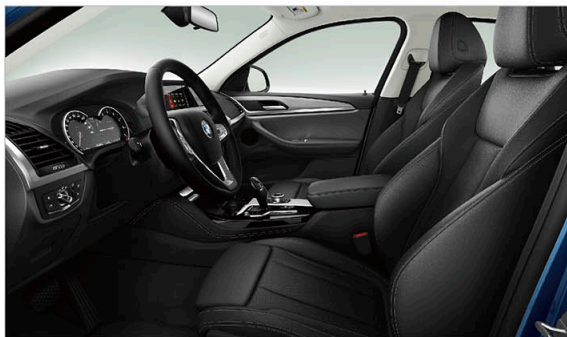

X4 xDrive20i xLine

X4 xDrive30i xLine

X4 xDrive30i M Sport

X4 M40i

● 標準配備 ○ 選用配備 — 不供應

本表僅供參考，規格配備以實車為準

內裝及座椅

	X4 xDrive20i xLine	X4 xDrive30i xLine	X4 xDrive30i M Sport	X4 M40i 
座椅材質	Vivus真皮/高級織布	Vivus真皮/高級織布	Vernasca真皮	Vernasca真皮
雙前座電動座椅含駕駛座記憶功能	●	●	●	●
雙前座跑車座椅	●	●	●	●
雙前座電動腰靠	○	○	○	●
後座椅背調整功能	●	●	●	●
40 / 20 / 40 分離可傾倒後座椅背	●	●	●	●