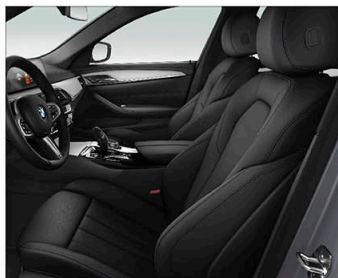

Dakota 真皮 / 跑車座椅
520i M Sport