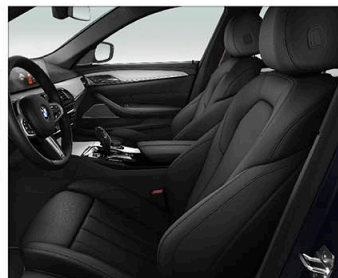

Dakota 真皮 / 跑車座椅
M550i xDrive

● 標準配備 ● 新增配備 ○ 選用配備 — 不供應

本表僅供參考，規格配備以實車為準