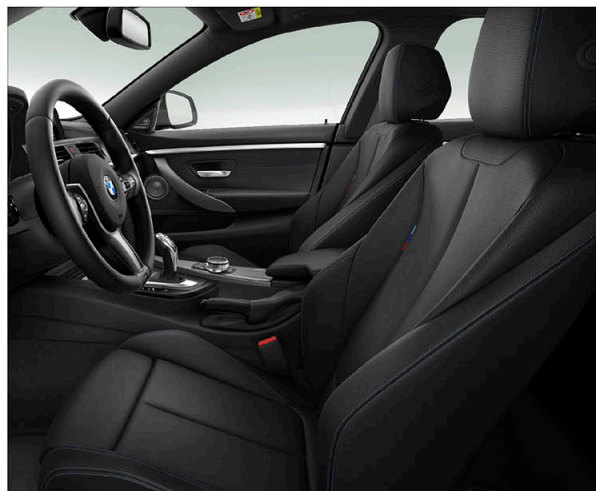

## 內裝及座椅

	420i M Sport	430i M Sport	440i M Sport
座椅材質	Sensatec皮質	Dakota真皮	Dakota真皮
雙前座電動座椅含駕駛座記憶功能	●	●	●
雙前座跑車座椅	●	●	●
雙前座電動腰靠	○	○	●
60 / 40分離可傾倒後座椅背	●	●	●

Sensatec皮質 / 跑車座椅  
420i M Sport

Dakota真皮 / 跑車座椅  
430i M Sport / 440i M Sport