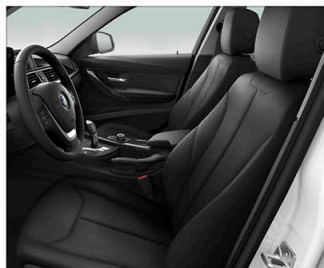

## 內裝及座椅

	318i	320i Sport Line	320i M Sport	330i M Sport	340i M Performance
座椅材質	Sensetac皮質	Sensetac皮質	織布/麂皮	Dakota真皮	Dakota真皮
雙前座電動座椅含駕駛座記憶功能	●	●	●	●	●
雙前座跑車座椅	○	●	●	●	●
雙前座電動腰靠	○	○	○	●	●

Sensetac皮質 / 標準座椅  
318i