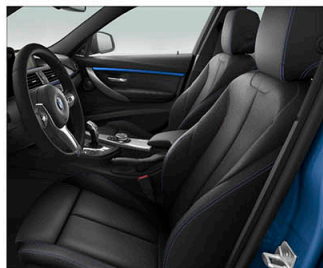

Dakota真皮 / 跑車座椅
330i M Sport / 340i M Performance

● 標準配備 ○ 選用配備 — 不供應

本表僅供參考，規格配備以實車為準（適用2017/01起生產車型）