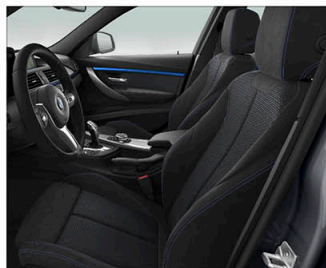

織布/麂皮 / 跑車座椅
320i M Sport