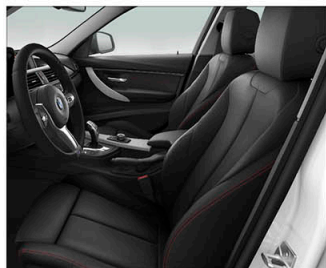

## 內裝及座椅

	318i	320i Sport Line	320i M Sport	330i M Sport	340i M Performance
座椅材質	Sensetac皮質	Sensetac皮質	織布/麂皮	Dakota真皮	Dakota真皮
雙前座電動座椅含駕駛座記憶功能	●	●	●	●	●
雙前座跑車座椅	○	●	●	●	●
雙前座電動腰靠	○	○	○	●	●

Sensetac皮質 / 標準座椅  
318i