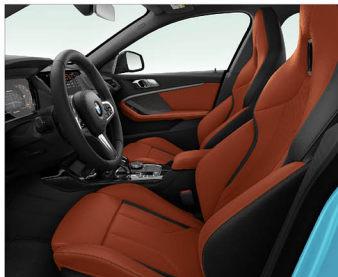

Dakota 真皮 / M跑車座椅
M235i xDrive