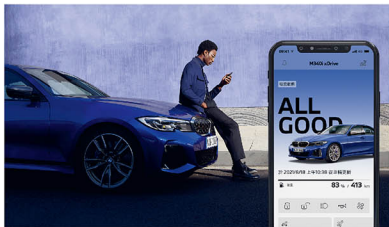

智能服務部分功能含使用期限並限定手機機型，相關細節請洽 BMW 展示中心

My BMW App 隨心所欲 智慧互聯

您可以透過 My BMW App 內即時查看車輛狀態與位置，並透過遠端遙控功能為愛車開啟空調通風、車燈或上鎖，亦可隨時追蹤車輛保養需求，輕鬆線上預約保養。透過直覺易懂的操作介面，讓您放懷享受創新科技帶來的便利。

瞭解更多

● 標準配備 ○ 選用配備 - 不供應

本表僅供參考，規格配備以實車為準