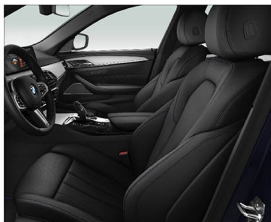

Dakota 真皮 / 跑車座椅
520i M Sport / M550i xDrive

● 標準配備 ○ 選用配備 — 不供應

本表僅供參考，規格配備以實車為準（適用2017/08起生產車型）