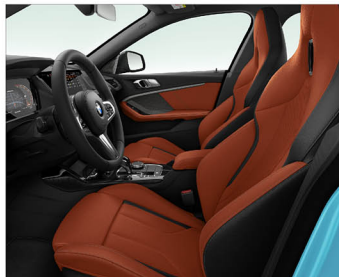

218i 運動版

218i M Sport 限量版

M235i xDrive

● 標準配備 ○ 選用配備 — 不供應

本表僅供參考，規格配備以實車為準

內裝及座椅

	218i 運動版	218i M Sport 限量版	M235i xDrive powered by 
座椅材質	Sensatec 皮質	Alcantara 麂皮/高級織布	Dakota 真皮
雙前座電動座椅含駕駛座記憶功能	●	●	●
雙前座跑車座椅	●	—	—
M 雙前座跑車座椅	—	●	●
雙前座電動腰靠	○	●	●
M 款縫線安全帶	—	○	●
40/20/40 分離可傾倒後座椅背	●	●	●

Sensatec 皮質 / 跑車座椅
218i 運動版

Alcantara 麂皮 / 高級織布 / M 跑車座椅
218i M Sport 限量版

Dakota 真皮 / M 跑車座椅
M235i xDrive

● 標準配備 ○ 選用配備 — 不供應

本表僅供參考，規格配備以實車為準

內裝及座椅

218i
運動版

218i
M Sport 限量版